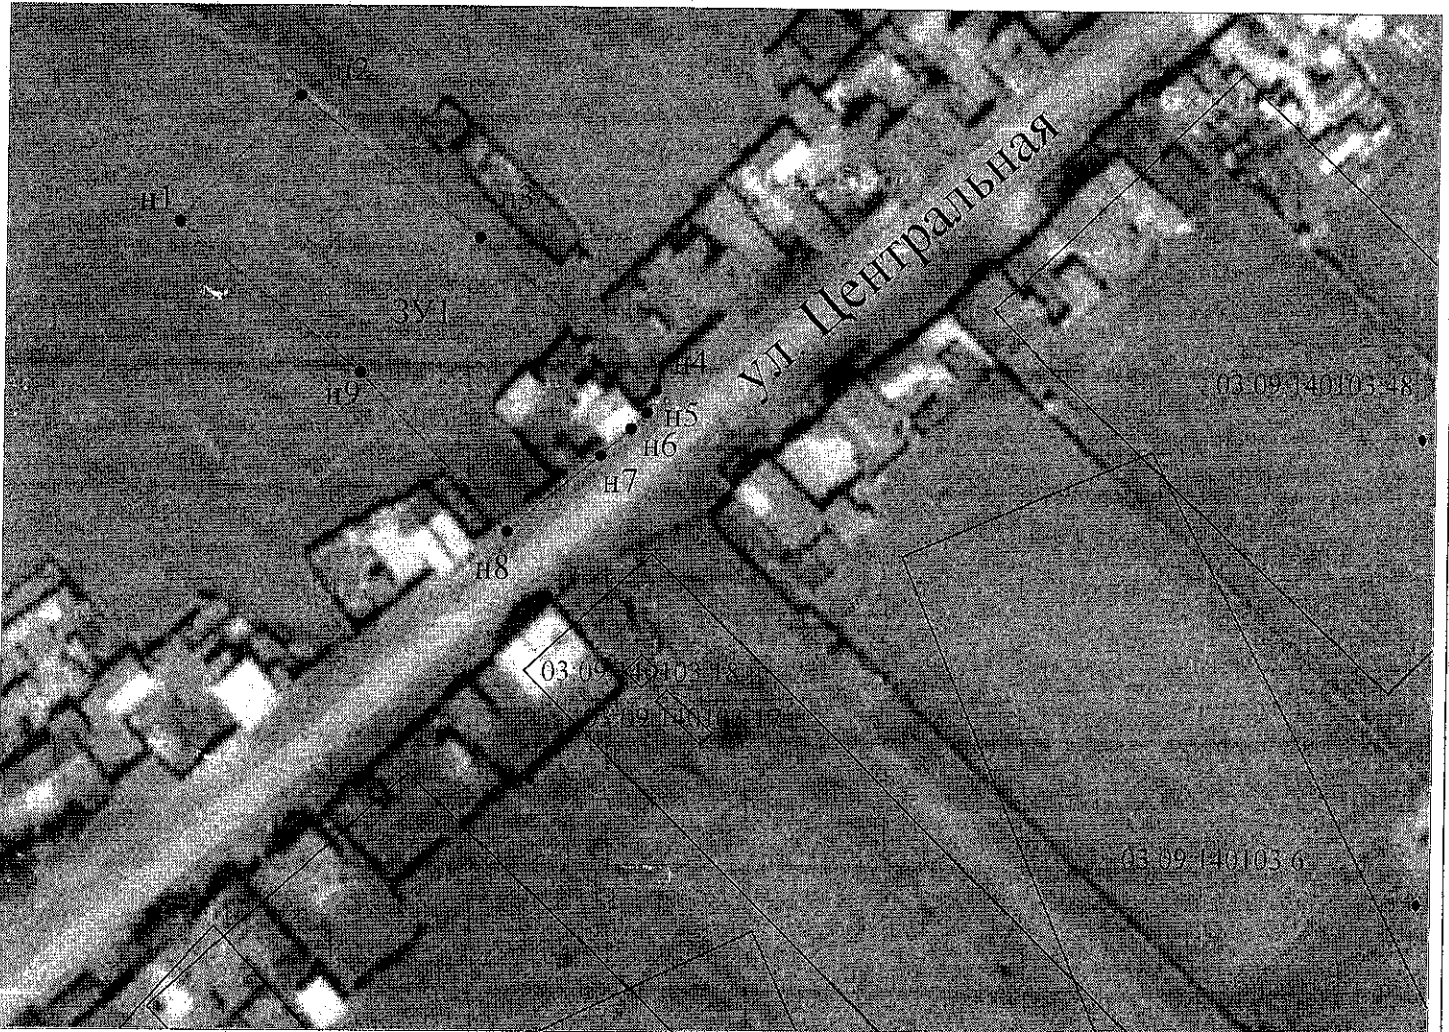

"УТВЕРЖДЕНА"

№ _____ от " ____ " _____ 2015 г.

Глава МО СП «Оймурское»
Кабанского р-на Республики Бурятия
М.П. _____ /В.В. Посохов/

с
↑
Ю

Кадастровый номер земельного участка 03:09:140102:3У1		
Площадь земельного участка: 1362 кв.м.		
Обозначение характерных точек границ	Координаты, м	
	X	Y
1	2	3
н1	586316,28	3299904,82
н2	586332,03	3299919,86
н3	586314,31	3299942,65
н4	586295,09	3299965,03
н5	586292,20	3299963,99
н6	586290,17	3299961,98
н7	586286,77	3299958,20
н8	586277,17	3299946,51
н9	586297,12	3299927,76
н1	586316,28	3299904,82

**Схема расположения земельного участка или земельных участков
на кадастровом плане территории**

М 1:1000