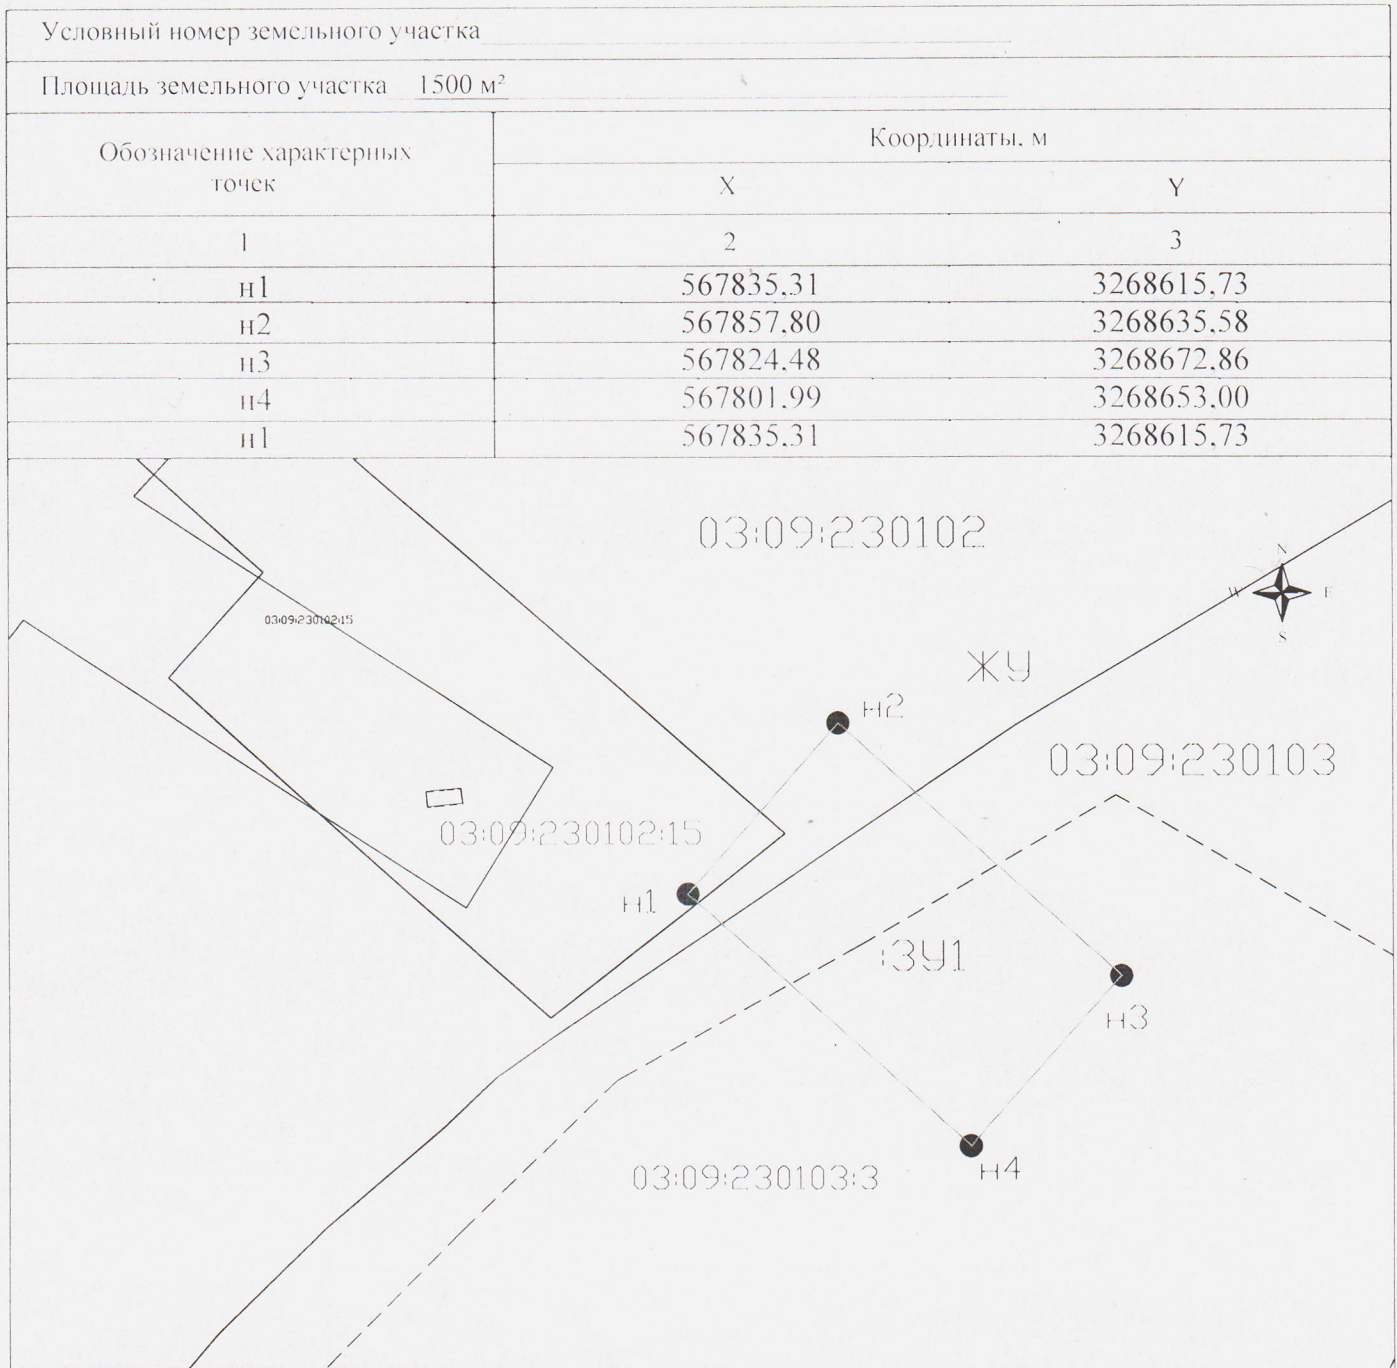

Утверждена

Губинский район
(наименование документа об утверждении, включая)

Администрация
(наименование органов государственной власти или)

МО СП "Ромжуровское"
(органов местного самоуправления, принявших)

Кадастрового района РБ
(решение об утверждении схемы или подписанных соглашений
о перераспределении земельных участков)

от 05.04.2016г. № 91

Схема расположения земельного участка или земельных участков на кадастровом плане территории

Масштаб 1:2000

Условные обозначения:

- н2 - характерная точка границы образуемого земельного участка
- - граница образуемого земельного участка
- - граница земельных участков по сведениям ГКН